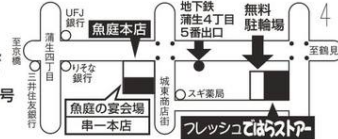

瀬戸内レモンの
レモネード 598円 **199**円
(600gピン入) の品を 税込 215円

ヤングコーン **69**円
(190g) カップ入 税込 75円

★マ・マ・ミートソース
(各種) (260g入)
(2人前) **139**円
税込 151円

日曜定休

朝9時～夜7時まで
城東区今福西1丁目9番20号
TEL:06-6934-3882
http://dehara.jp/

うまいものをどんどん安く売る
八百屋地域1番店
フレッシュではらストア