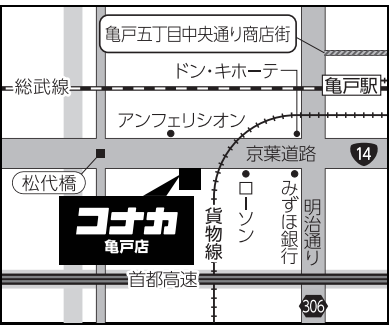

改装セール 特別企画 **お得な商品が満載! この機会をお見逃しなく!!**

メンズ・レディス 組合せ自由!

メンズ ワイシャツ/ネクタイ/ベルト
レディス ブラウス/カットソー/ベルト
各Ⓜ¥3,900(税込¥4,290)以上の品

組合せ自由
3点目 ¥70 (税込 ¥77)

●オーダー商品は対象外 ●割引券との併用不可 ●価格が異なる組合せの場合は、価格の安い品が¥70(税込¥77)

メンズジャケットが2着でお得!

メンズ ジャケット
Ⓜ¥14,900(税込¥16,390)以上の品

2着目 半額

メンズスーツ/フォーマルのいずれかをご購入の場合でも、メンズジャケットが半額の対象となります

●オーダー商品は対象外 ●1着目は割引券のご利用可 ●メンズジャケットを2着以上組合せる場合は、価格の安い品が半額

メンズ スラックス/カジュアルパンツ
各Ⓜ¥4,900(税込¥5,390)以上の品

2点目 半額

●オーダー商品は対象外 ●1点目は割引券のご利用可 ●価格が異なる組合せの場合は、価格の安い品が半額

メンズ カジュアル/アウター
各Ⓜ¥2,900(税込¥3,190)以上の品

2点目 半額

●1点目は割引券のご利用可 ●価格が異なる組合せの場合は、価格の安い品が半額

メンズ シューズ
Ⓜ¥9,900(税込¥10,890)以上の品

2点目 半額

●リーガル、マドラス、アシックス(ランウォーク)は対象外 ●1点目は割引券のご利用可 ●価格が異なる組合せの場合は、価格の安い品が半額

●他のセットセールとの併用不可

Ⓜ(当社通常価格):2024年3月23日~5月17日の期間に4週間以上販売した価格です。●写真はイメージ

当店限定 特別割引券 お会計の際に本チラシをご提示ください

メンズ スーツ 当社通常価格¥39,900(税込¥43,890)以上の品 税込価格から 半額	レディス フォーマル 当社通常価格¥29,900(税込¥32,890)以上の品 税込価格から 30%OFF	その他の特別割引券は コチラ

●オーダー商品は対象外 ●本券1枚につき、1回限り有効 ●他の割引券、セットセールとの併用不可 ●制服の購入には利用不可

有効期限 2024年6月14日(金)

コナカ・フタタ 公式LINEアカウント!!

LINE友だち登録で お買上げ合計¥2,900(税込¥3,190)以上で

税込合計金額から **¥500引** クーポンプレゼント

友だち登録は **コチラ**

コナカ・フタタ公式 SNS

スーツに関する情報や豆知識を発信しています

お得な最新情報は **コチラ!!**

コナカ・フタタ アプリ

ダウンロードは **コチラ** から

ポイントが使える貯まる

POINT dPOINT

亀戸店

京葉道路(国道14号)沿い、アンフェリション向かい

お近くの有料駐車場をご利用ください(1Hサービス)

営業時間 10:00~20:00

☎03-3637-2728

江東区亀戸1-8-9

他社製品も OK! 下取りでお得!

下取りをご利用の際はコチラを必ずご確認ください

QRコード

メンズ フォーマル 当社通常価格¥39,900(税込¥43,890)以上の品
¥17,000引

税込価格から

メンズ ジャケット 当社通常価格¥14,900(税込¥16,390)以上の品
¥5,000引

税込価格から

レディス スーツ 当社通常価格¥19,900(税込¥21,890)以上の品
20%OFF

税込価格から

●オーダー商品は割引対象外 ●下取り品は、お一人様1アイテムにつき5点まで、一度にお持ち込みいただける品は合計10点まで ●他の割引券、セットセールとの併用不可 ●制服の購入には利用不可 ●下取りにはご本人様が確認できる身分証明書が必要です

メンズフォーマル
Ⓜ¥39,900~(税込¥43,890~)の品
下取りご利用で
¥24,446~
(税込¥26,890~)

メンズ サマニフォーマル
Ⓜ¥49,900(税込¥54,890)の品
下取りご利用で
¥34,446
(税込¥37,890)

メンズジャケット
Ⓜ¥14,900~(税込¥16,390~)の品
下取りご利用で
¥10,355~
(税込¥11,390~)

レディススーツ
Ⓜ¥19,900~(税込¥21,890~)の品
下取りご利用で
¥15,920~
(税込¥17,512~)